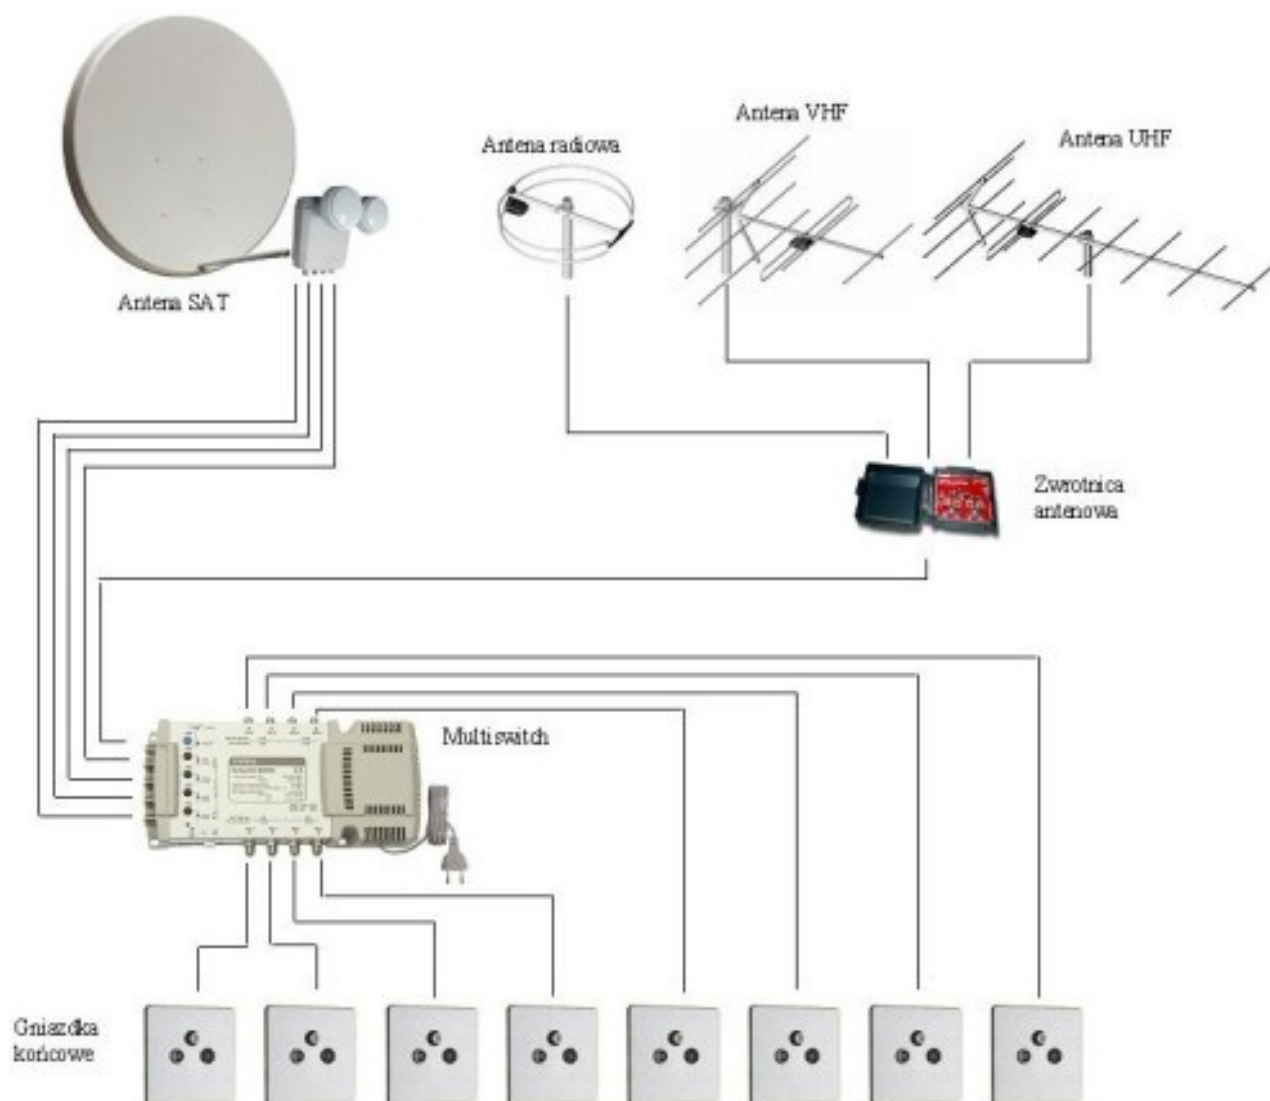

Dzięki swojej elastyczności instalacja może być wykonana w wielu wariantach. Głównym elementem instalacji, wpływającym na jej funkcjonalność jest Multiswitch. W zależności od zastosowanego modelu możliwe jest np. odbieranie sygnału z dodatkowego satelity (dodatkowy konwerter na tej samej antenie) lub rozprowadzenie sygnału na większą ilość gniazd.

Instalacja ta umożliwi oglądanie na każdym z odbiorników kanałów naziemnych, po podłączeniu tunera satelitarnego wszystkich dostępnych kanałów satelitarnych, a także słuchanie wszystkich

dostępnych stacji radiowych. Jest gotowa do współpracy z dekoderni wszystkich polskich, płatnych platform cyfrowych nadających drogą satelitarną:

- N na kartę HD
- Telewizja na kartę SD
- Smart HD+
- NC +
- Cyfrowy Polsat
- Orange

Wystarczy podłączyć dekoder do gniazda antenowego.

Jeśli odbiornik telewizyjny abonenta jest przystosowany do odbioru naziemnej telewizji cyfrowej, wystarczy podłączyć go do instalacji, aby korzystać z bezpłatnych kanałów telewizyjnych, nadawanych drogą naziemną.

Instalacja multiroom

Przykład instalacji Multiroom telewizji NC+.

Multiroom Premium HD

Multiroom Standard HD

Zastosowanie odpowiedniego konwertera (do 8 niezależnych wyjść sygnału) lub multiswitcha umożliwia skorzystanie z usługi Multiroom oferowanej przez NC+. Ze względu na elastyczność instalacji można wykorzystać ją do podłączenia nawet 6 niezależnych dekoderek.