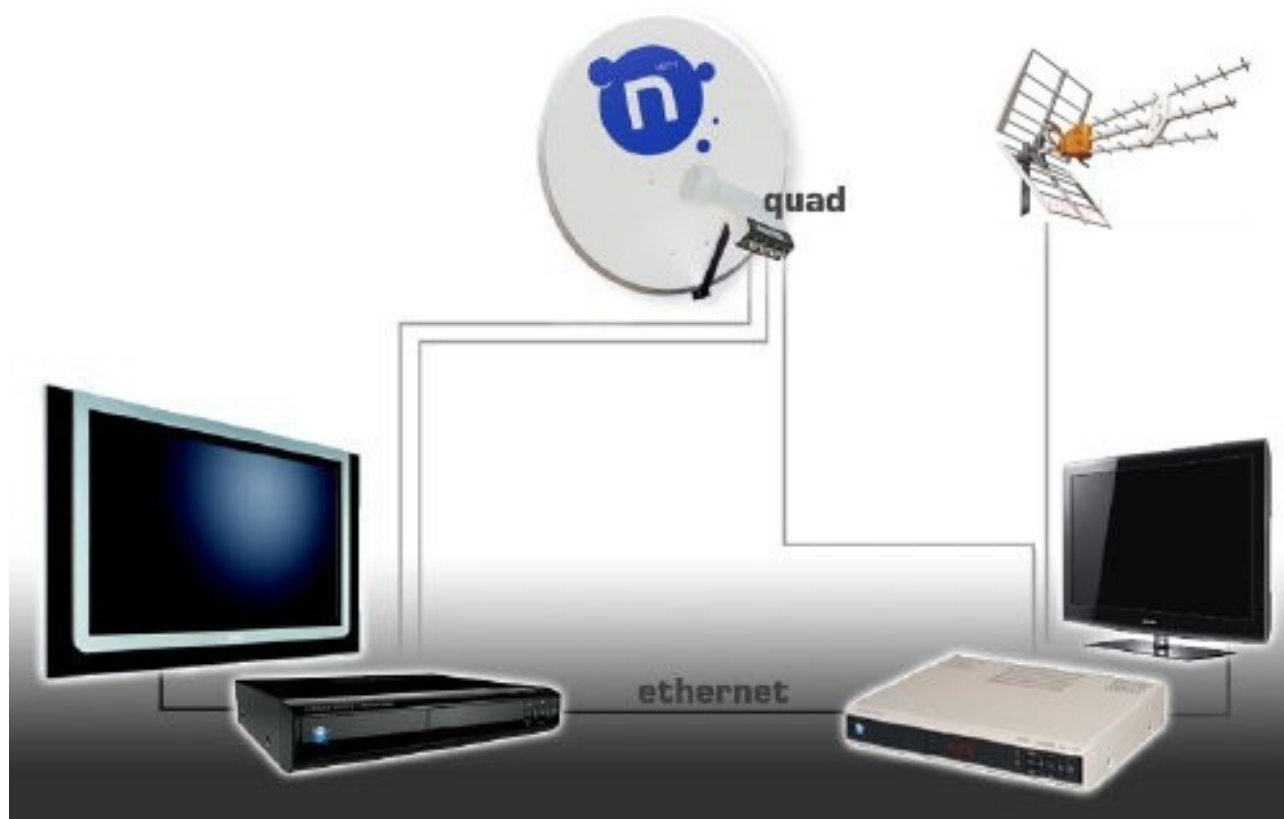

Dzięki swojej elastyczności instalacja może być wykonana w wielu wariantach. Głównym elementem instalacji, wpływającym na jej funkcjonalność jest Multiswitch. W zależności od zastosowanego modelu możliwe jest np. odbieranie sygnału z dodatkowego satelity (dodatkowy konwerter na tej samej antenie) lub rozprowadzenie sygnału na większą ilość gniazd.

Instalacja ta umożliwi oglądanie na każdym z odbiorników kanałów naziemnych, po podłączeniu tunera satelitarnego wszystkich dostępnych kanałów satelitarnych, a także słuchanie wszystkich

dostępnych stacji radiowych. Jest gotowa do współpracy z dekoderni wszystkich polskich, płatnych platform cyfrowych nadających drogą satelitarną:

- N na kartę HD
- Telewizja na kartę SD
- Smart HD+
- NC +
- Cyfrowy Polsat
- Orange

Wystarczy podłączyć dekoder do gniazda antenowego.

Jeśli odbiornik telewizyjny abonenta jest przystosowany do odbioru naziemnej telewizji cyfrowej, wystarczy podłączyć go do instalacji, aby korzystać z bezpłatnych kanałów telewizyjnych, nadawanych drogą naziemną.

Instalacja multiroom

Przykład instalacji Multiroom telewizji NC+.

Multiroom Premium HD

Multiroom Standard HD

Zastosowanie odpowiedniego konwertera (do 8 niezależnych wyjść sygnału) lub multiswitcha umożliwia skorzystanie z usługi Multiroom oferowanej przez NC+. Ze względu na elastyczność instalacji można wykorzystać ją do podłączenia nawet 6 niezależnych dekoderek.